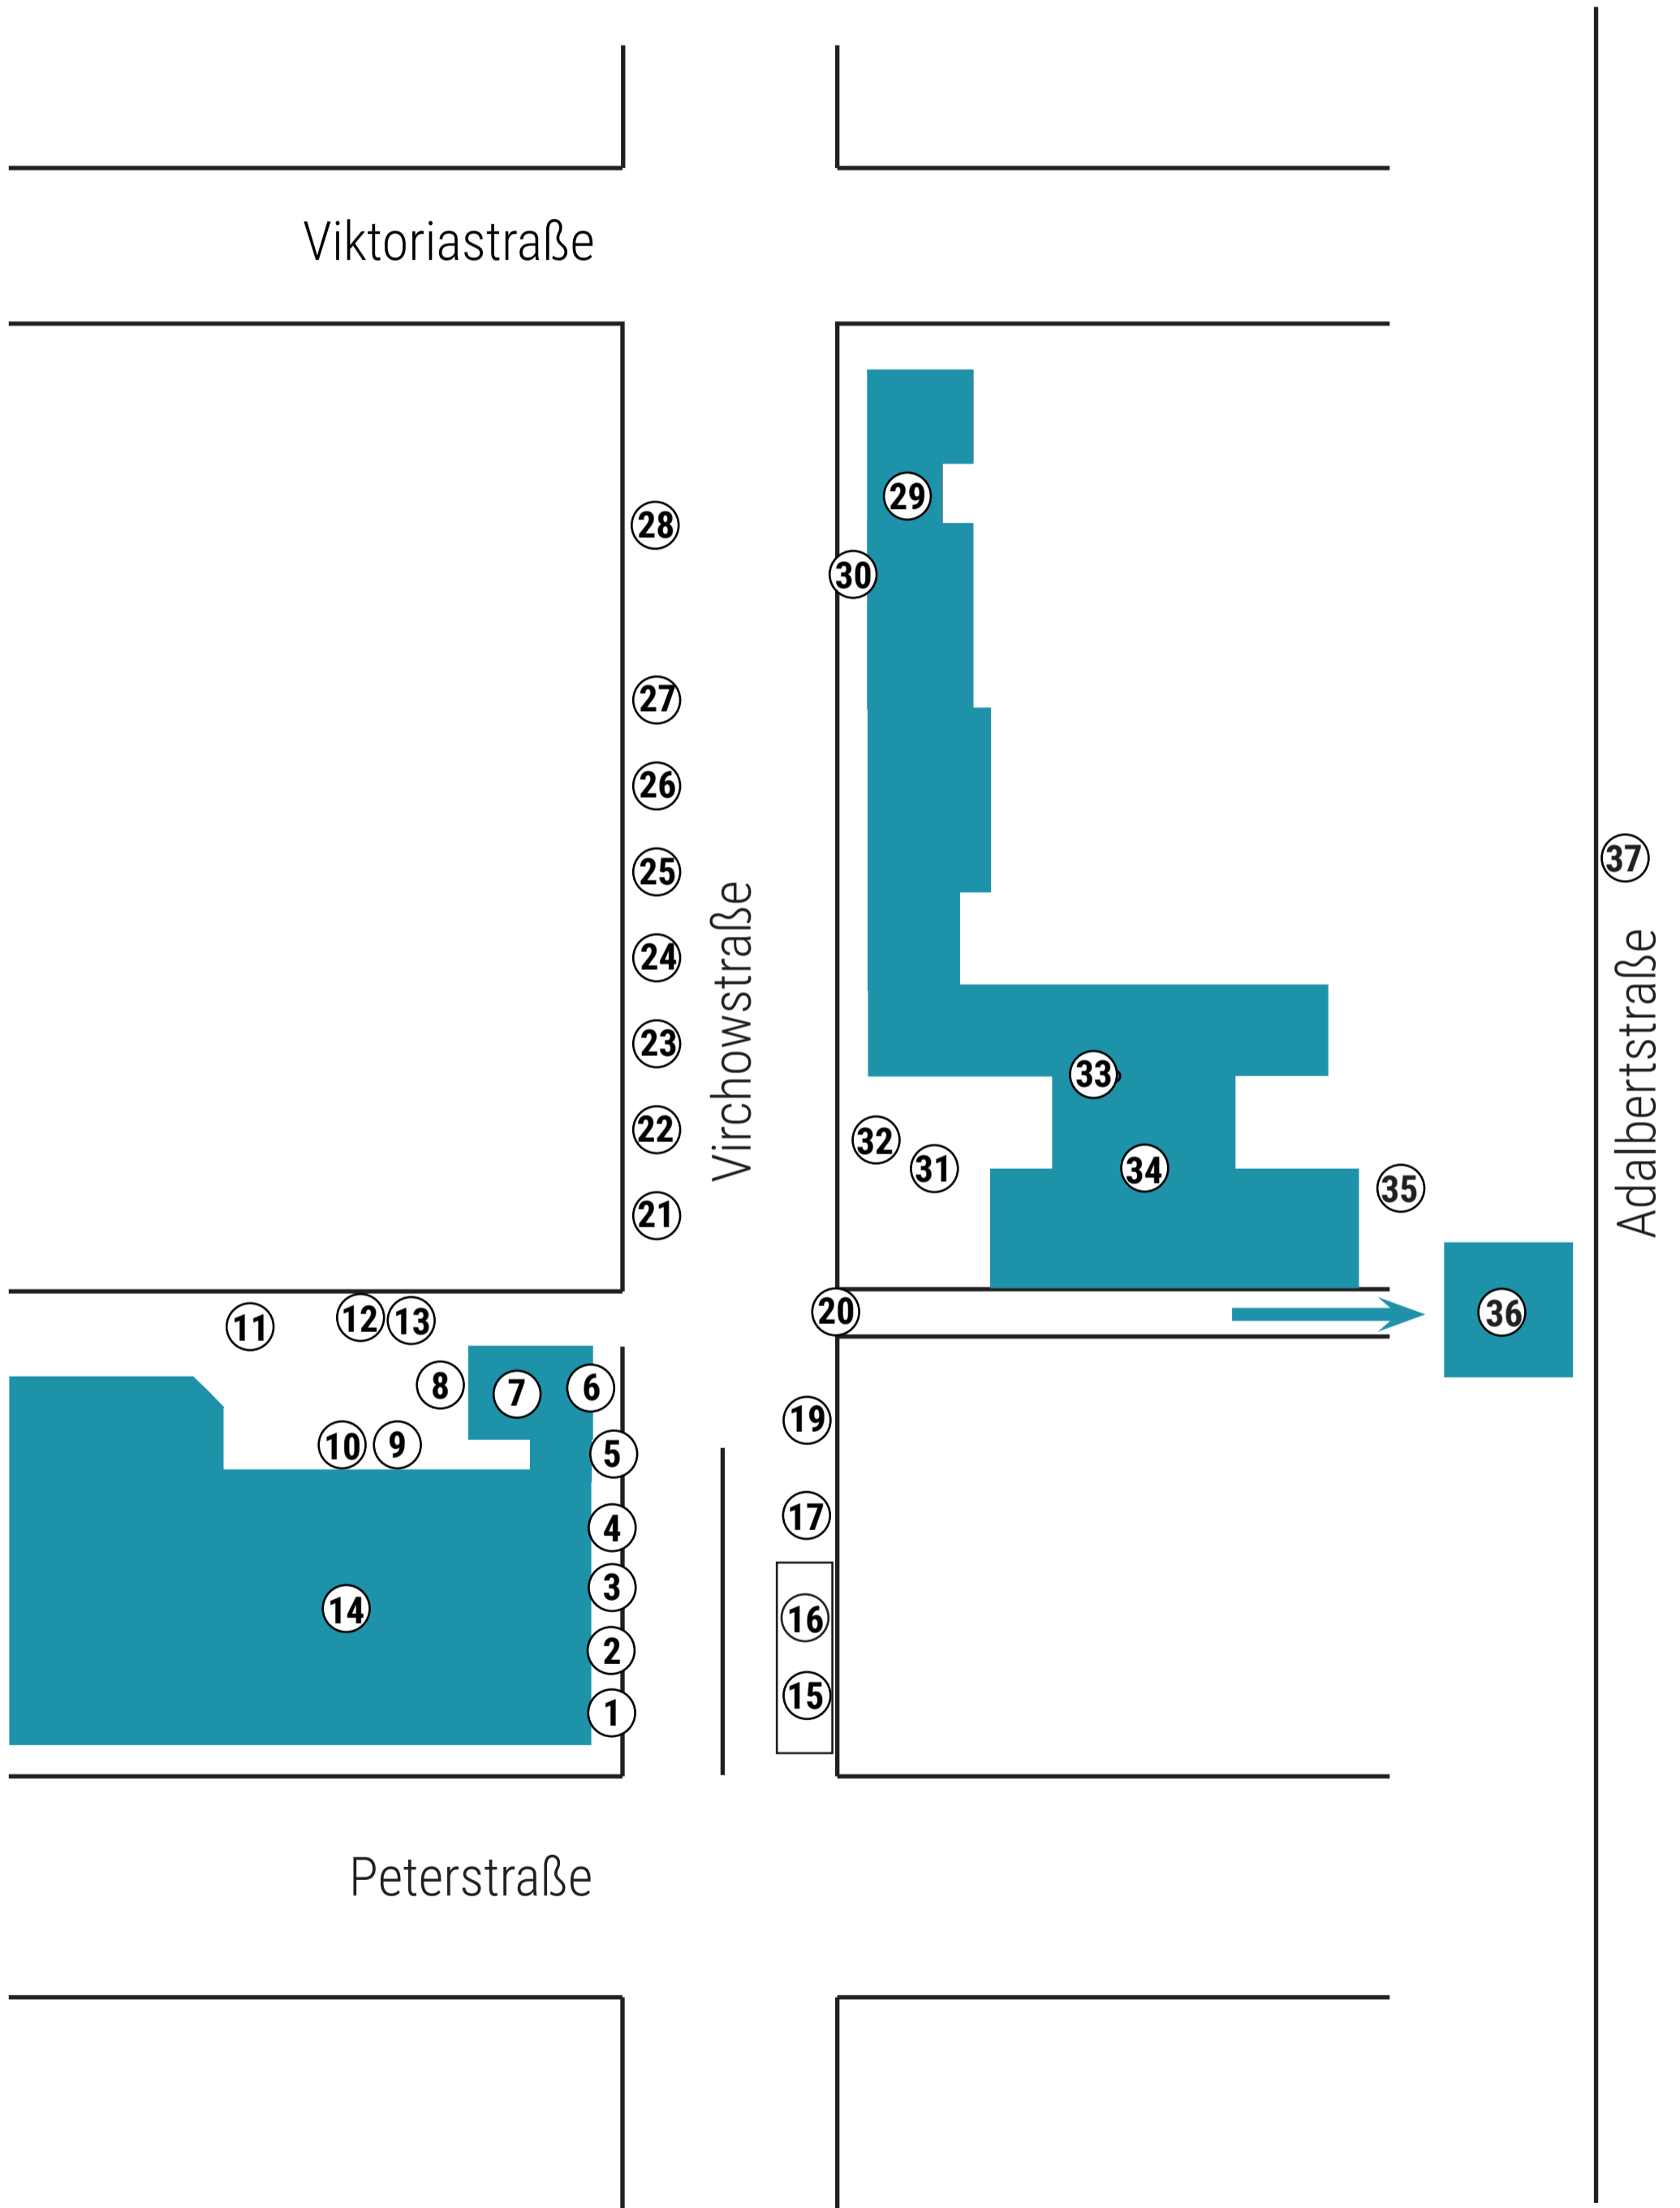

KULTURKARUSSELL 2023 – LAGEPLAN

1	Amnesty International Gruppe Wilhelmshaven
2	AIDS-Hilfe Friesland-Wilhelmshaven-Wittmund
3	BUND Kreisgruppe Wilhelmshaven
4	NABU Kreisgruppe Wilhelmshaven
5	Förderverein der Landesbühne für Wilhelmshaven e.V.
6	Soroptimist International Club Wilhelmshaven
7	Jugendzentrum POiNT
8	Artischocke
9	Zissen's Südkiezküche
10	Volksbühne Wilhelmshaven e.V.
11	UNESCO-Weltnaturerbe Wattenmeer-Besucherzentrum
12	Radio Jade
13	Tanzstudio Let's Dance
14	Stadttheater Wilhelmshaven: Kostüm- und Requisitenflohmarkt (Unteres Foyer) / „Bist Du ein Addams?“ – Ein interaktives Theater-Game mit „Casting-Challenge“ (Teppichetage) / Offene Proben PATRICKS TRICK (Probephöhne B) / Offene Proben THE ADDAMS FAMILY (Probephöhne West) / Kinderschminken (Maske) / Theaterwerkstätten erkunden (Tischlerei/Malsaal) / Vorführung der Veranstaltungstechnik (Kantine) / Kostümversteigerung (Theaterinnenhof) / (SPIELZEITREVUE (Saal)
15	Wilhelmshavener Verkehrsgeschichte e.V.
16	Küstenmuseum Wilhelmshaven
17	Stadtarchiv Wilhelmshaven
19	Info-Stand der Landesbühne
20	Info-Stand der Kunsthalle Wilhelmshaven
21	Außenbühne
22	Wilhelmshavener Zeitung
23	FG Schlicktown
24	Astronomischer Verein Wilhelmshaven-Friesland e.V.
25	„Verbraucher stärken im Quartier“ – Verbraucherzentrale Niedersachsen e.V. & GERADE MITTWOCHS – VHS-Literaturkreis
26	Freundeskreis Rosarium e.V.
27	ADFC Kreisverband Wilhelmshaven
28	Johanniter
29	Atelier/Galerie Christa Marxfeld-Paluszak
30	ChaKa
31	Spanischer Kulturverein
32	VHS-Vorplatz: VHS-Infopavillon / VHS-Imbissstand / Musikschule / Freundeskreis Villa Lug ins Land / Spanischer Kulturverein / Selbstverteidigung für Kinder und Erwachsene / „Blind date with a book“ / Bildungsberatung / „Stein der Weisen“
33	Volkshochschule und Musikschule Wilhelmshaven: Instrumente ausprobieren, Handarbeit & Nähen, Anmeldung & Info (EG) / VHS-Theaterwerkstatt, Theater am Meer (VHS-Saal) / Bücherflomarkt, Künstliche Intelligenz (KI) (1. Etage)
34	Stadtbibliothek Wilhelmshaven
35	VHS-Parkplatz: Imbissstand Küstensenf / Wilhelmshavener Schachclub von 1887 e. V. / Bilderbuchkino / Familienzentren Nord, Süd, Ost, West
36	Kunsthalle Wilhelmshaven: Malwettbewerb / Insta-Aktion / Vogelfutter / Kurzführungen durch die Ausstellung GEZWITSCHER. KUNST AUS DER VOGELPERSPEKTIVE / Wettzwitschern
37	Adalbertstraße: um 15.30 Uhr Tai Chi & Qi Gong zum Mitmachen / Open-Air-Ausstellung „Königin Würde“